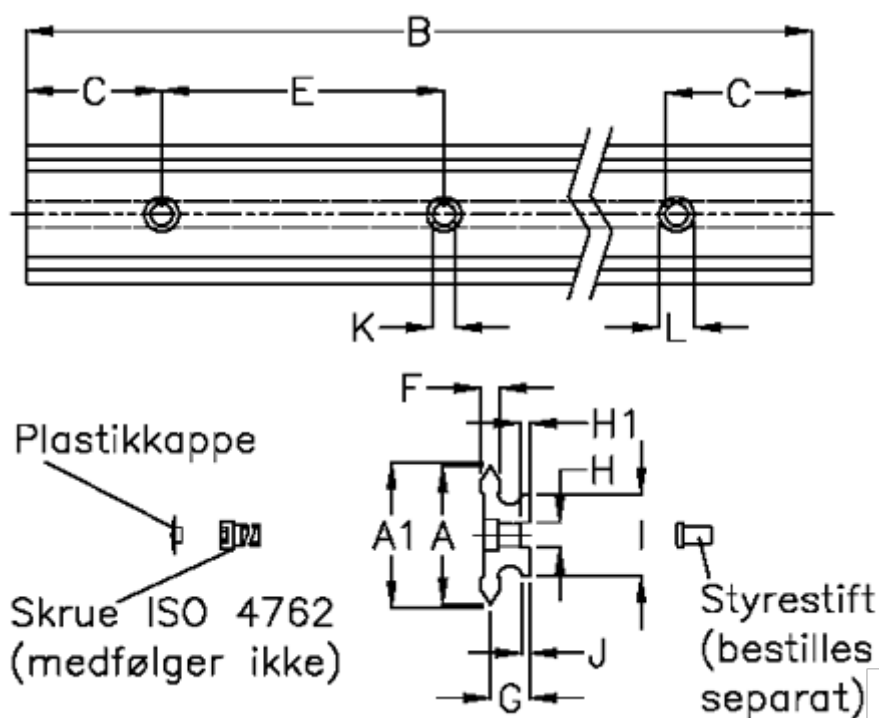

Varenummer: 059101806
 Beskrivelse: Hepco SL2 profilskinne
 SS NMS12-806

Mål

A	= 12	G = 6.2	vægt kg/1000 = 440
A1	= 12.37	H = 4	
B	= 806	H1 = 1.8	
C	= 20.5	I = 8.5	
E	= 45	J = 1.7	
F	= 3.0	K = 3.5	
For leje	= 13	L = 6 x 3	
For styrestift = 4		M = -	